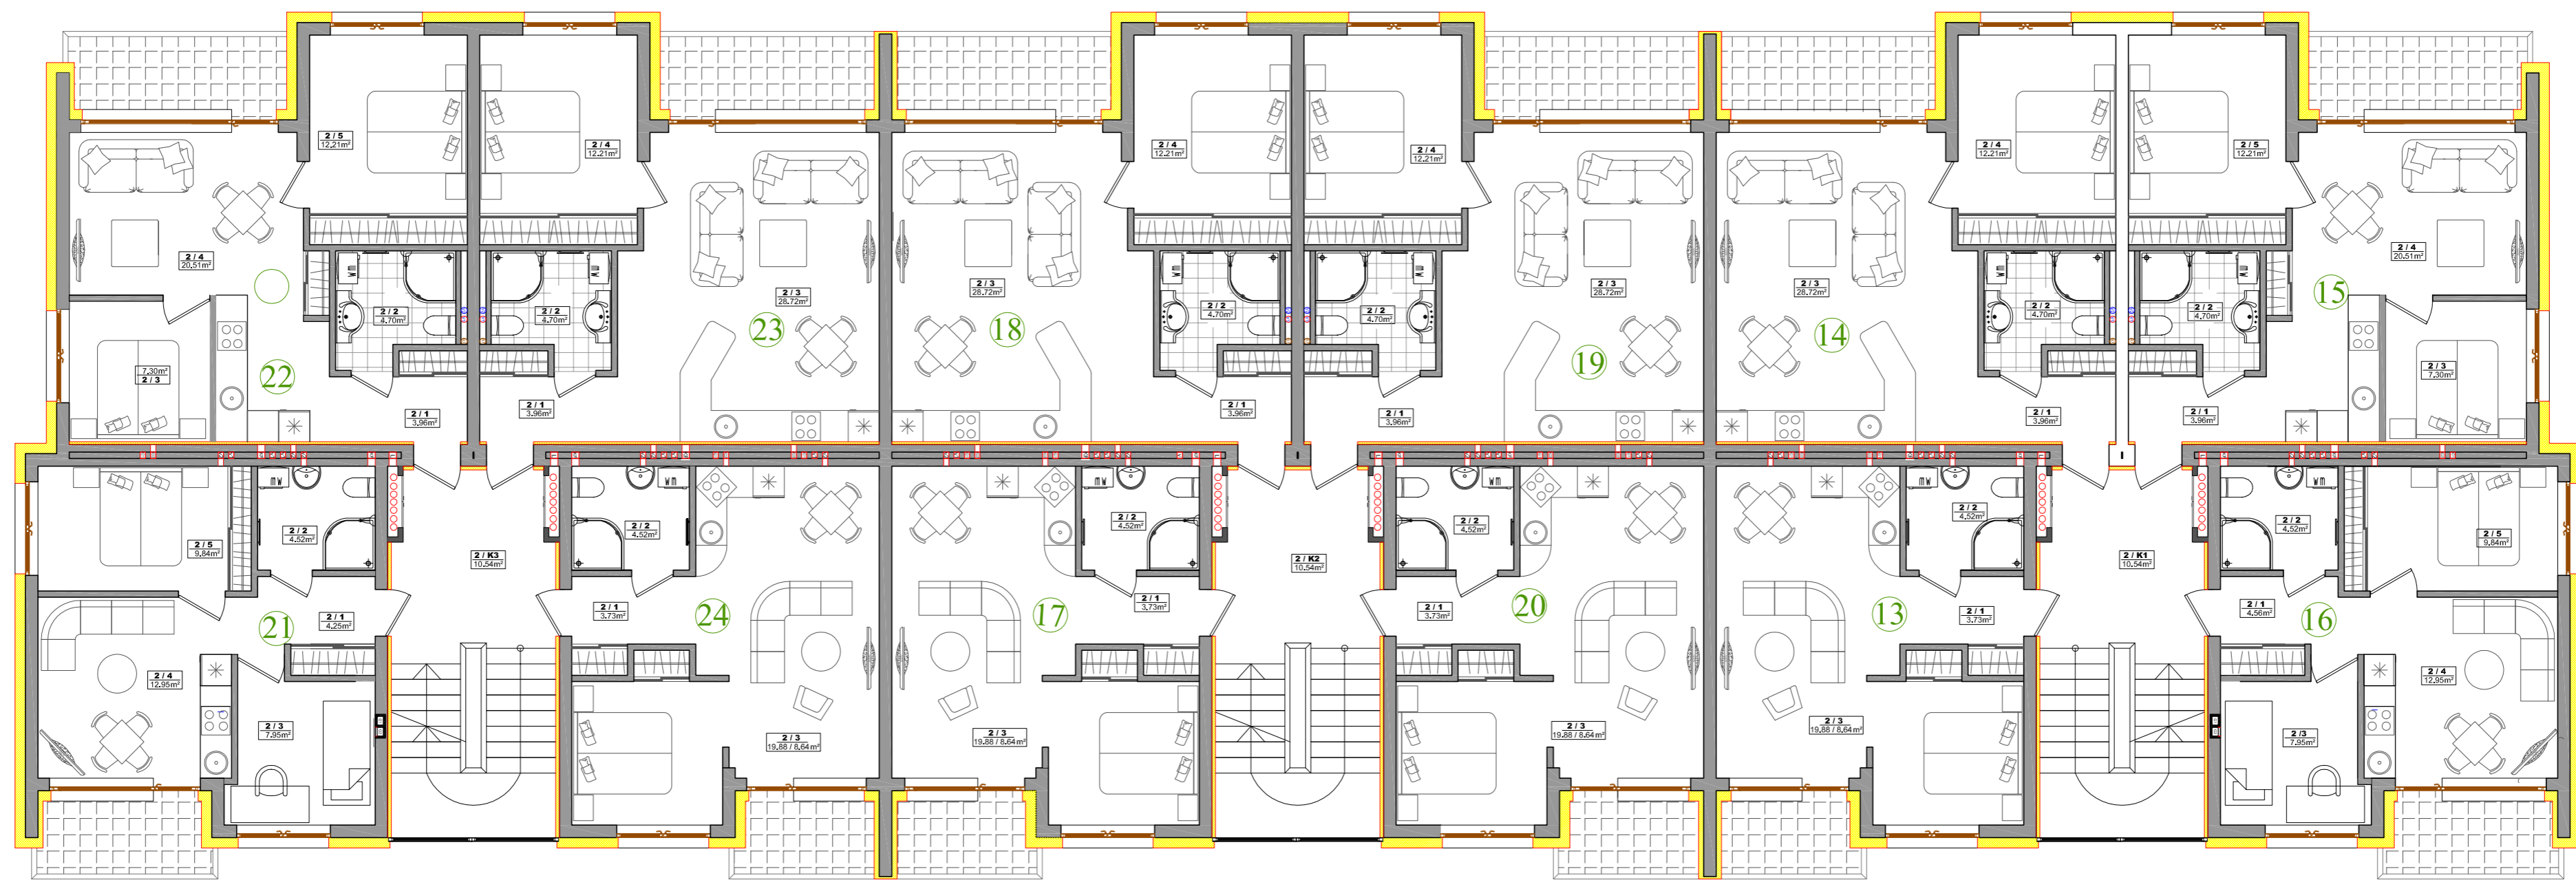

PIRMAS AUKŠTAS:

BENDRAS PLOTAS:	554.06m ²
GYV. PLOTAS:	419.32m ²
PAGALBINIS PLOTAS:	134.74m ²

ANTRO AUKŠTO PLANAS M 1:100

EKSPLIKACIJA

BUTAS Nr. 13

2 / 1	KORIDORIUS	3.73m ²
2 / 2	SAN.MAZGAS	4.52m ²
2 / 3	SVETAINĖ-VIRTUVĖ	19.88/8.64m ²
BENDRAS PLOTAS:		36.77m ²
GYV. PLOTAS:		28.52m ²