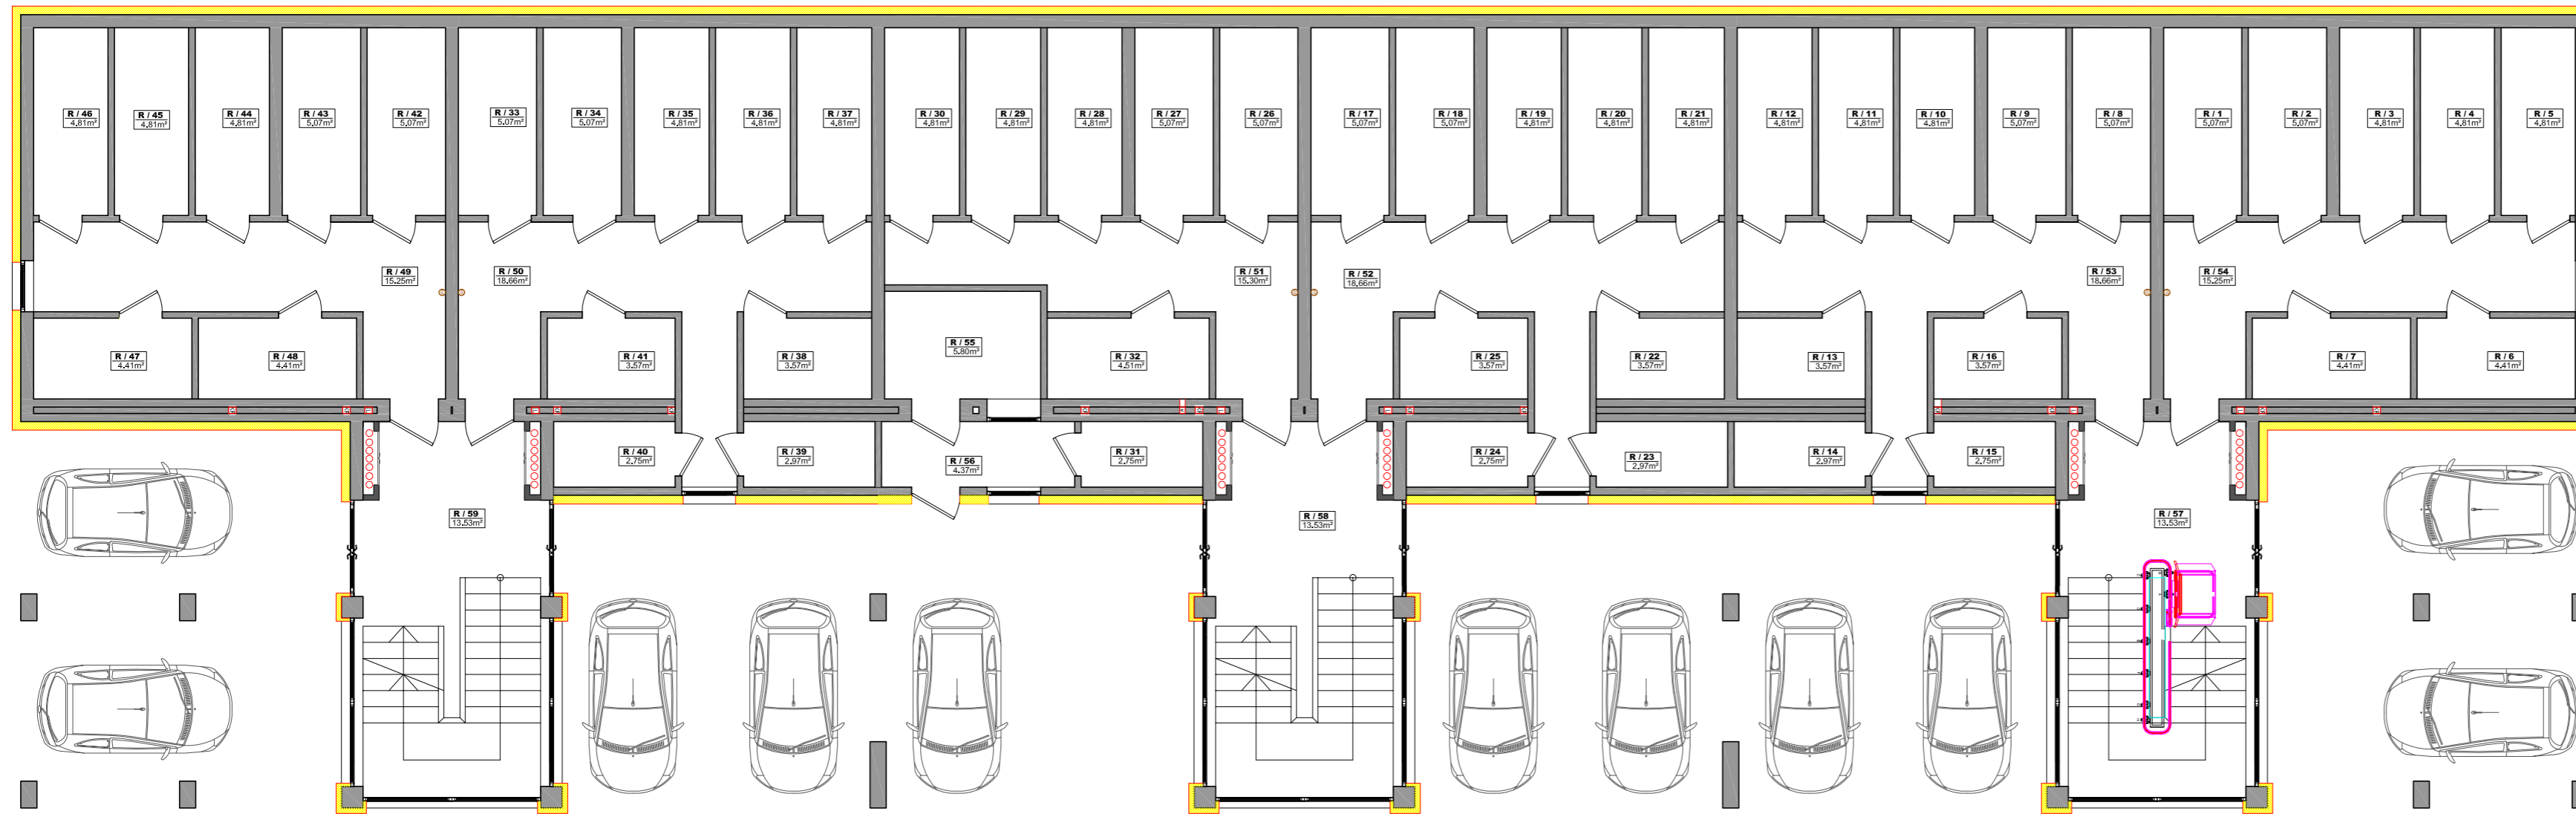

COKOLINIO AUKŠTO PLANAS M 1:100

EKSPLIKACIJA

R / 1	SANDĖLIUKAS	5,07 m²
R / 2	SANDĖLIUKAS	5,07 m²
R / 3	SANDĖLIUKAS	4,81 m²
R / 4	SANDĖLIUKAS	4,81 m²
R / 5	SANDĖLIUKAS	4,81 m²
R / 6	SANDĖLIUKAS	4,41 m²
R / 7	SANDĖLIUKAS	4,41 m²
R / 8	SANDĖLIUKAS	5,07 m²
R / 9	SANDĖLIUKAS	5,07 m²
R / 10	SANDĖLIUKAS	4,81 m²
R / 11	SANDĖLIUKAS	4,81 m²
R / 12	SANDĖLIUKAS	4,81 m²
R / 13	SANDĖLIUKAS	3,57 m²
R / 14	SANDĖLIUKAS	2,97 m²
R / 15	SANDĖLIUKAS	2,75 m²
R / 16	SANDĖLIUKAS	3,57 m²
R / 17	SANDĖLIUKAS	5,07 m²
R / 18	SANDĖLIUKAS	5,07 m²
R / 19	SANDĖLIUKAS	4,81 m²
R / 20	SANDĖLIUKAS	4,81 m²
R / 21	SANDĖLIUKAS	4,81 m²
R / 22	SANDĖLIUKAS	3,57 m²
R / 23	SANDĖLIUKAS	2,97 m²
R / 24	SANDĖLIUKAS	2,75 m²
R / 25	SANDĖLIUKAS	3,57 m²
R / 26	SANDĖLIUKAS	5,07 m²
R / 27	SANDĖLIUKAS	5,07 m²
R / 28	SANDĖLIUKAS	4,81 m²
R / 29	SANDĖLIUKAS	4,81 m²
R / 30	SANDĖLIUKAS	4,81 m²
R / 31	SANDĖLIUKAS	2,75 m²
R / 32	SANDĖLIUKAS	4,51 m²
R / 33	SANDĖLIUKAS	5,07 m²
R / 34	SANDĖLIUKAS	5,07 m²
R / 35	SANDĖLIUKAS	4,81 m²
R / 36	SANDĖLIUKAS	4,81 m²
R / 37	SANDĖLIUKAS	4,81 m²
R / 38	SANDĖLIUKAS	3,57 m²
R / 39	SANDĖLIUKAS	2,97 m²
R / 40	SANDĖLIUKAS	2,75 m²
R / 41	SANDĖLIUKAS	3,57 m²
R / 42	SANDĖLIUKAS	5,07 m²
R / 43	SANDĖLIUKAS	5,07 m²
R / 44	SANDĖLIUKAS	4,81 m²
R / 45	SANDĖLIUKAS	4,81 m²
R / 46	SANDĖLIUKAS	4,81 m²
R / 47	SANDĖLIUKAS	4,41 m²
R / 48	SANDĖLIUKAS	4,41 m²
R / 49	KORIDORIUS	15,25 m²
R / 50	KORIDORIUS	18,66 m²
R / 51	KORIDORIUS	15,30 m²
R / 52	KORIDORIUS	18,66 m²
R / 53	KORIDORIUS	18,66 m²
R / 54	KORIDORIUS	15,25 m²
R / 55	TECHINĖ PATALPA	5,80 m²
R / 56	TAMBURAS	4,37 m²
R / 57	TAMBURAS / LAIPTINĖ	13,53 m²
R / 58	TAMBURAS / LAIPTINĖ	13,53 m²
R / 59	TAMBURAS / LAIPTINĖ	13,53 m²
	BENDRAS PLOTAS:	363,44 m²

SUTARTINIS ŽYMĖJIMAS

ŠILTALAS

MŪRO BLOKELIAI

BUITINIS NUOTAKYNAS

LIETAUS NUOTEKOS

VENTILIACINĖS ANGOS

GARŲ SURINKIMO ANGOS

KITOS KOMUNIKACIJOS