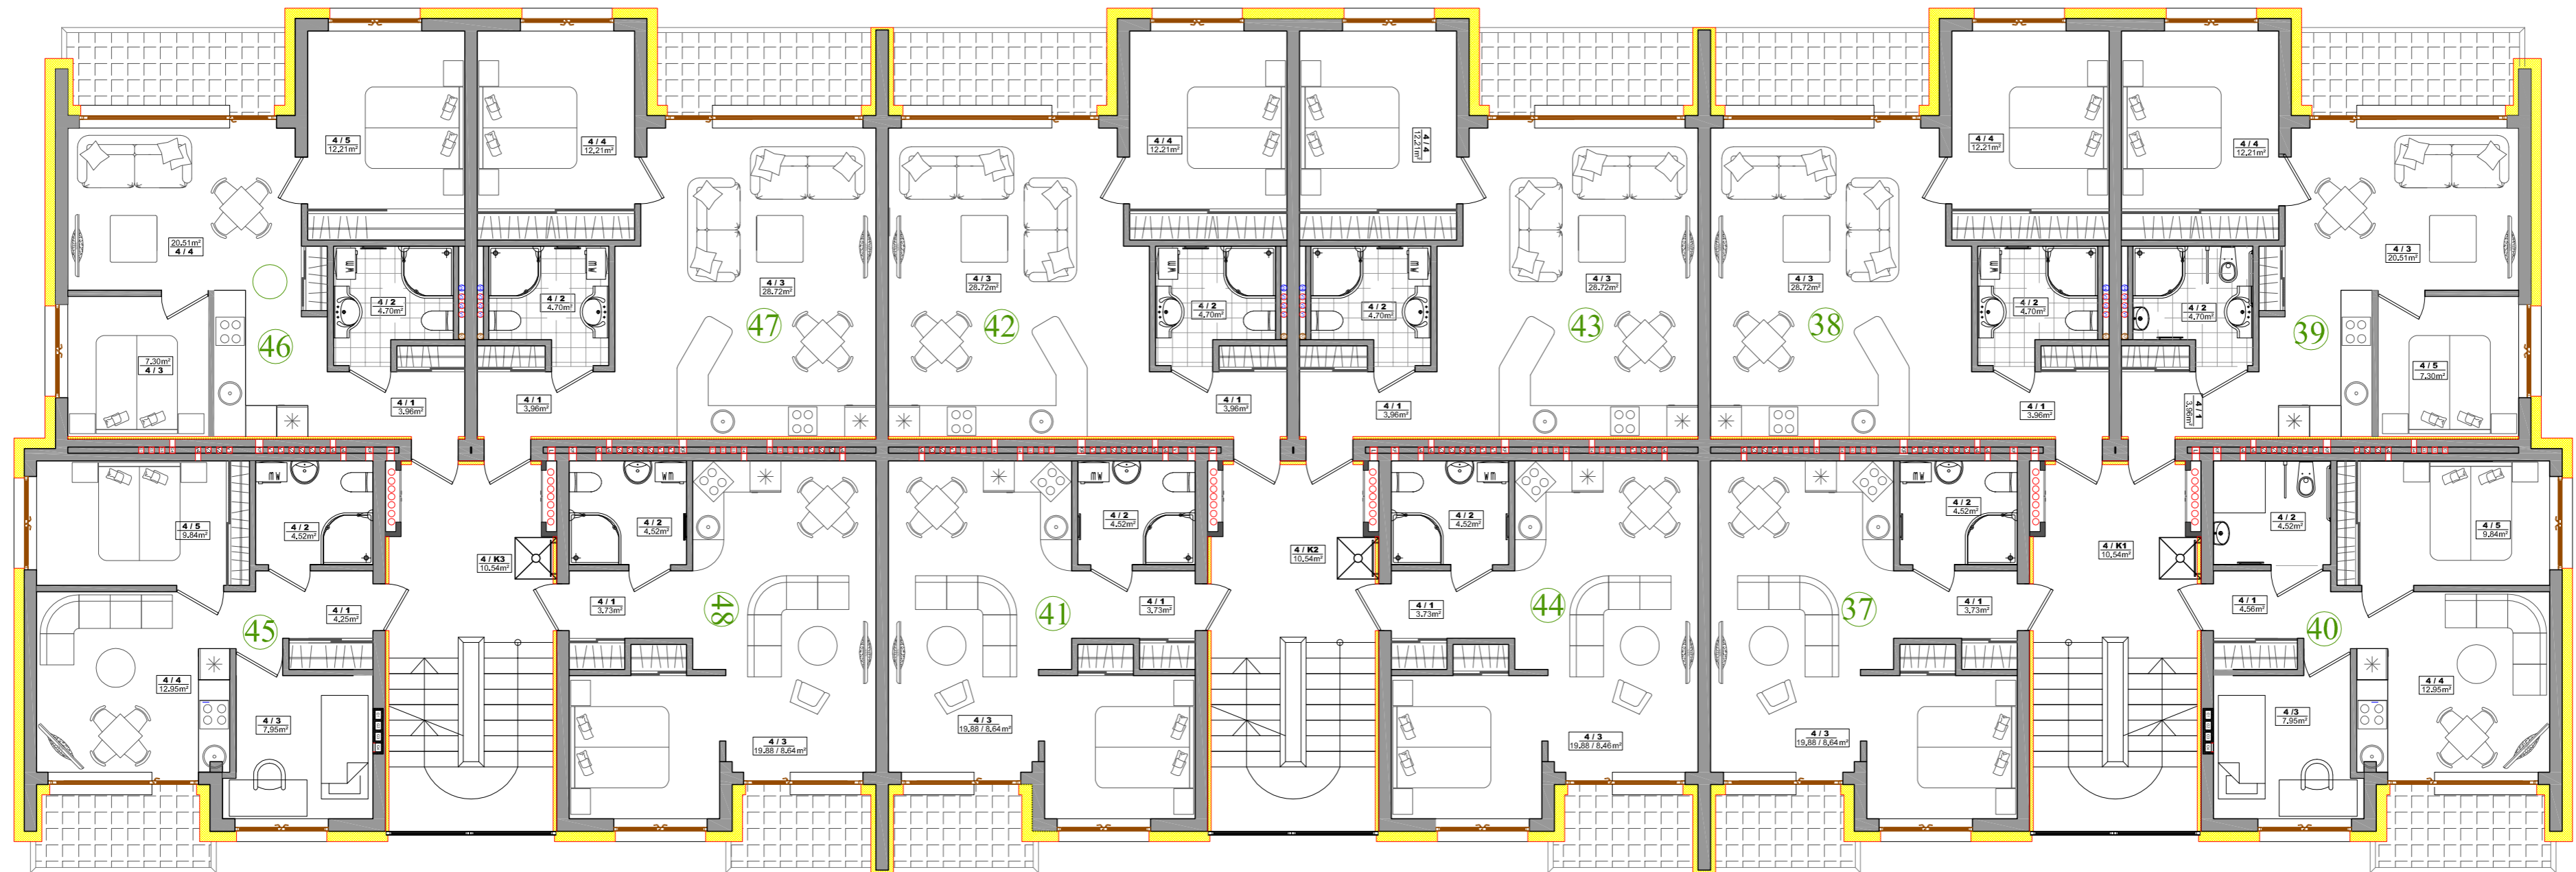

3 / 1	KORIDORIUS	3.96m ²
3 / 2	SAN.MAZGAS	4.70m ²
3 / 3	SVETAINĖ-VIRTUVĖ	28.72m ²
3 / 4	KAMBARYS	12.21m ²
BENDRAS PLOTAS:		49.59m ²
GYV. PLOTAS:		40.93m ²

BUTAS Nr. 36

3 / 1	KORIDORIUS	3.73m ²
3 / 2	SAN.MAZGAS	4.52m ²
3 / 3	SVETAINĖ-VIRTUVĖ	19.88/8.64m ²
BENDRAS PLOTAS:		36.77m ²
GYV. PLOTAS:		28.52m ²

TREČIAS AUKŠTAS:	
BENDRAS PLOTAS:	554.06m ²
GYV. PLOTAS:	419.32m ²
PAGALBINIS PLOTAS:	134.74m ²

KETVIRTO AUKŠTO PLANAS M 1:100

EKSPLIKACIJA

BUTAS Nr. 37

4 / 1	KORIDORIUS	3.73m ²
4 / 2	SAN.MAZGAS	4.52m ²
4 / 3	SVETAINĖ-VIRTUVĖ	19.88/8.64m ²
BENDRAS PLOTAS:		36.77m ²
GYV. PLOTAS:		28.52m ²

BUTAS Nr. 38

4 / 1	KORIDORIUS	3.96m ²
4 / 2	SAN.MAZGAS	4.70m ²
4 / 3	SVETAINĖ-VIRTUVĖ	28.72m ²
4 / 4	KAMBARYS	12.21m ²
BENDRAS PLOTAS:		49.59m ²
GYV. PLOTAS:		40.93m ²

BUTAS Nr. 39

2 / 1	KORIDORIUS	3.96m ²
2 / 2	SAN.MAZGAS	4.70m ²
2 / 3	KAMBARYS	7.30m ²
2 / 4	SVETAINĖ-VIRTUVĖ	20.51m ²
2 / 5	KAMBARYS	12.21m ²
BENDRAS PLOTAS:		48.68m ²
GYV. PLOTAS:		40.02m ²