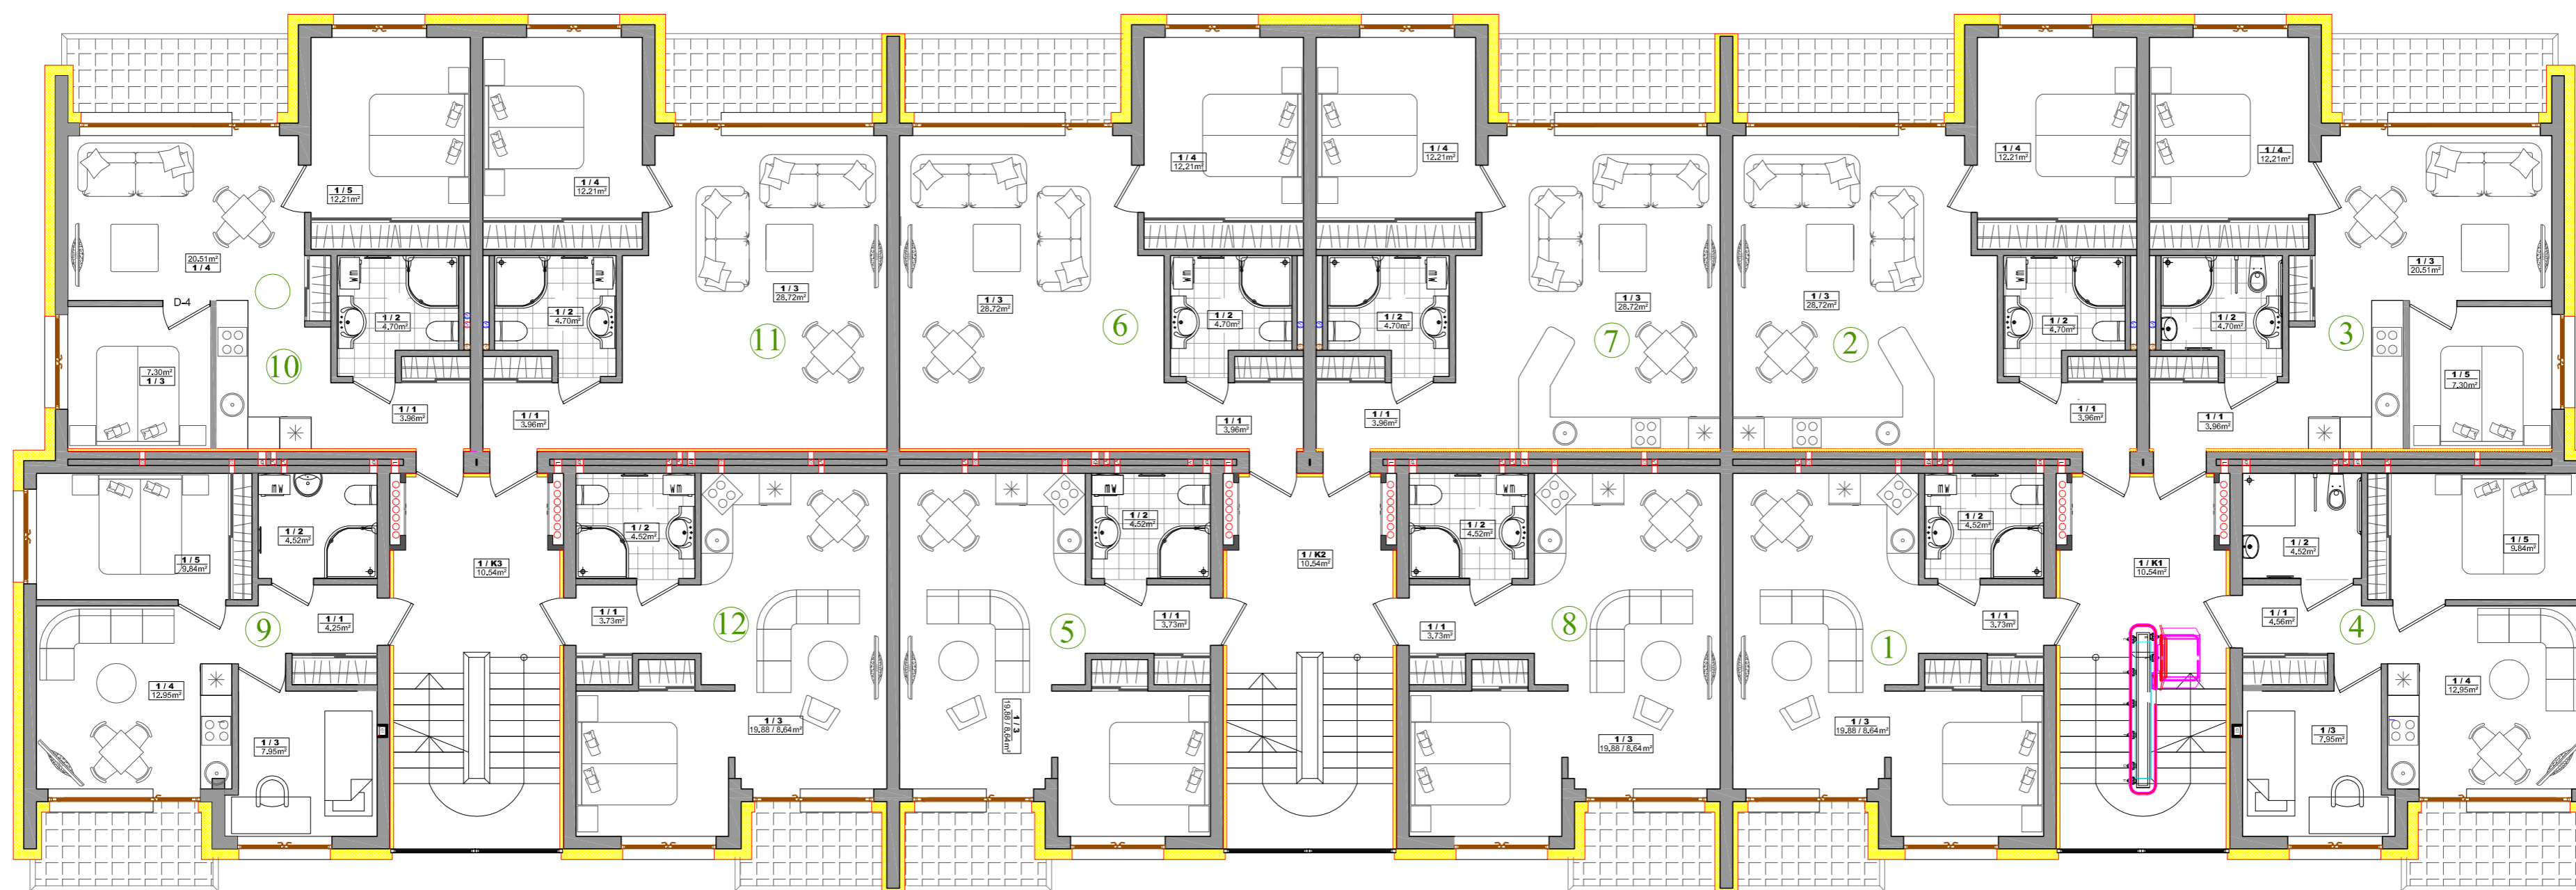

PIRMO AUKŠTO PLANAS M 1:100

EKSPLIKACIJA

BUTAS Nr. 1

1 / 1	KORIDORIUS	3.73m ²
1 / 2	SAN.MAZGAS	4.52m ²
1 / 3	SVETAINĖ-VIRTUVĖ	19.88/8.64m ²
BENDRAS PLOTAS:		36.77m ²
GYV. PLOTAS:		28.52m ²

BUTAS Nr. 2

1 / 1	KORIDORIUS	3.96m ²
1 / 2	SAN.MAZGAS	4.70m ²
1 / 3	SVETAINĖ-VIRTUVĖ	28.72m ²
1 / 4	KAMBARYS	12.21m ²
BENDRAS PLOTAS:		49.59m ²
GYV. PLOTAS:		40.93m ²

BUTAS Nr. 3

2 / 1	KORIDORIUS	3.96m ²
2 / 2	SAN.MAZGAS	4.70m ²
2 / 3	KAMBARYS	7.30m ²
2 / 4	SVETAINĖ-VIRTUVĖ	20.51m ²
2 / 5	KAMBARYS	12.21m ²
BENDRAS PLOTAS:		48.68m ²
GYV. PLOTAS:		40.02m ²

BUTAS Nr. 4

2 / 1	KORIDORIUS	4.56m ²
2 / 2	SAN.MAZGAS	4.52m ²
2 / 3	KAMBARYS	7.95m ²
2 / 4	SVETAINĖ-VIRTUVĖ	12.95m ²
2 / 5	KAMBARYS	9.84m ²
BENDRAS PLOTAS:		39.82m ²
GYV. PLOTAS:		30.74m ²