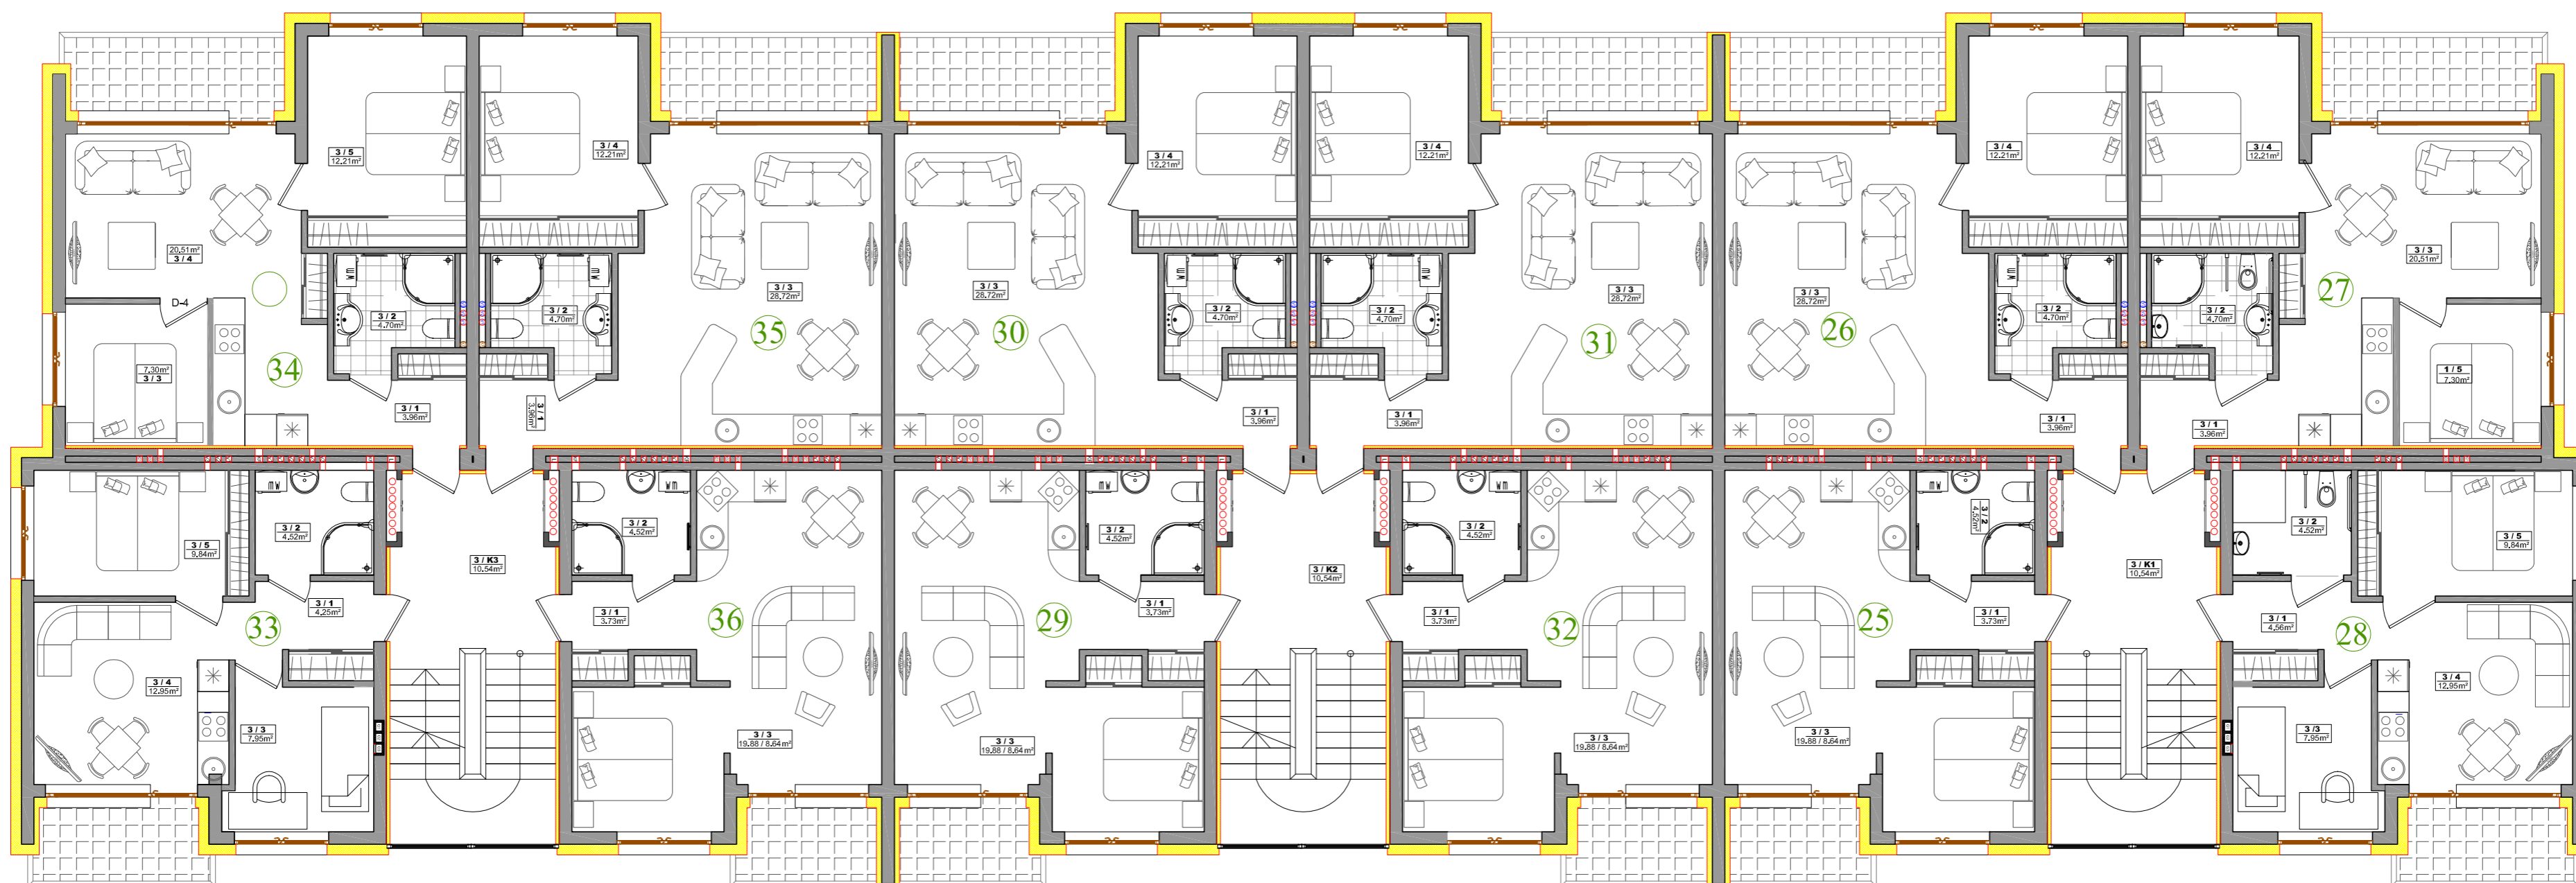

TREČIO AUKŠTO PLANAS M 1:100

EKSPLIKACIJA

BUTAS Nr. 25

3 / 1	KORIDORIUS	3.73m²
3 / 2	SAN.MAZGAS	4.52m²
3 / 3	SVETAINĖ-VIRTUVĖ	19.88/8.64m²
BENDRAS PLOTAS:		36.77m²
GYV. PLOTAS:		28.52m²

BUTAS Nr. 26

3 / 1	KORIDORIUS	3.96m²
3 / 2	SAN.MAZGAS	4.70m²
3 / 3	SVETAINĖ-VIRTUVĖ	28.72m²
3 / 4	KAMBARYS	12.21m²
BENDRAS PLOTAS:		49.59m²
GYV. PLOTAS:		40.93m²

BUTAS Nr. 27

2 / 1	KORIDORIUS	3.96m²
2 / 2	SAN.MAZGAS	4.70m²
2 / 3	KAMBARYS	7.30m²
2 / 4	SVETAINĖ-VIRTUVĖ	20.51m²
2 / 5	KAMBARYS	12.21m²
BENDRAS PLOTAS:		48.68m²
GYV. PLOTAS:		40.02m²

BUTAS Nr. 28

2 / 1	KORIDORIUS	4.56m²
2 / 2	SAN.MAZGAS	4.52m²
2 / 3	KAMBARYS	7.95m²
2 / 4	SVETAINĖ-VIRTUVĖ	12.95m²
2 / 5	KAMBARYS	9.84m²
BENDRAS PLOTAS:		39.82m²
GYV. PLOTAS:		30.74m²

BUTAS Nr. 29

3 / 1	KORIDORIUS	3.73m²
3 / 2	SAN.MAZGAS	4.52m²
3 / 3	SVETAINĖ-VIRTUVĖ	19.88/8.64m²
BENDRAS PLOTAS:		36.77m²
GYV. PLOTAS:		28.52m²

BUTAS Nr. 30

3 / 1	KORIDORIUS	3.96m²
3 / 2	SAN.MAZGAS	4.70m²
3 / 3	SVETAINĖ-VIRTUVĖ	28.72m²
3 / 4	KAMBARYS	12.21m²
BENDRAS PLOTAS:		49.59m²
GYV. PLOTAS:		40.93m²

BUTAS Nr. 31

3 / 1	KORIDORIUS	3.96m²
3 / 2	SAN.MAZGAS	4.70m²
3 / 3	SVETAINĖ-VIRTUVĖ	28.72m²
3 / 4	KAMBARYS	12.21m²
BENDRAS PLOTAS:		49.59m²
GYV. PLOTAS:		40.93m²

BUTAS Nr. 32

3 / 1	KORIDORIUS	3.73m²
3 / 2	SAN.MAZGAS	4.52m²
3 / 3	SVETAINĖ-VIRTUVĖ	19.88/8.64m²
BENDRAS PLOTAS:		36.77m²
GYV. PLOTAS:		28.52m²

BUTAS Nr. 33

2 / 1	KORIDORIUS	4.56m²
2 / 2	SAN.MAZGAS	4.52m²
2 / 3	KAMBARYS	7.95m²
2 / 4	SVETAINĖ-VIRTUVĖ	12.95m²
2 / 5	KAMBARYS	9.84m²
BENDRAS PLOTAS:		39.82m²
GYV. PLOTAS:		30.74m²

BUTAS Nr. 34

2 / 1	KORIDORIUS	3.96m²
2 / 2	SAN.MAZGAS	4.70m²
2 / 3	KAMBARYS	7.30m²
2 / 4	SVETAINĖ-VIRTUVĖ	20.51m²
2 / 5	KAMBARYS	12.21m²
BENDRAS PLOTAS:		48.68m²
GYV. PLOTAS:		40.02m²

BUTAS Nr. 35

3 / 1	KORIDORIUS	3.96m²
3 / 2	SAN.MAZGAS	4.70m²
3 / 3	SVETAINĖ-VIRTUVĖ	28.72m²
3 / 4	KAMBARYS	12.21m²
BENDRAS PLOTAS:		49.59m²
GYV. PLOTAS:		40.93m²

BUTAS Nr. 36

3 / 1	KORIDORIUS	3.73m²
3 / 2	SAN.MAZGAS	4.52m²
3 / 3	SVETAINĖ-VIRTUVĖ	19.88/8.64m²
BENDRAS PLOTAS:		36.77m²
GYV. PLOTAS:		28.52m²

BENDRO NAUDOJIMO PATALPOS

3 / K1	KORIDORIUS	10.54m²
3 / K2	KORIDORIUS	10.54m²
3 / K3	KORIDORIUS	10.54m²
VISO:		31.62m²

SUTARTINIS ŽYMĖJIMAS

ŠILTALAS	
MŪRO BLOKELIAI	
BUITINIS NUOTAKYNAS	
LIETAUS NUOTEKOS	
VENTILIACINĖS ANGOS	
GARŲ SURINKIMO ANGOS	
KITOS KOMUNIKACIJOS	

TREČIAS AUKŠTAS:	
BENDRAS PLOTAS:	554.06m²
GYV. PLOTAS:	419.32m²
PAGALBINIS PLOTAS:	134.74m²